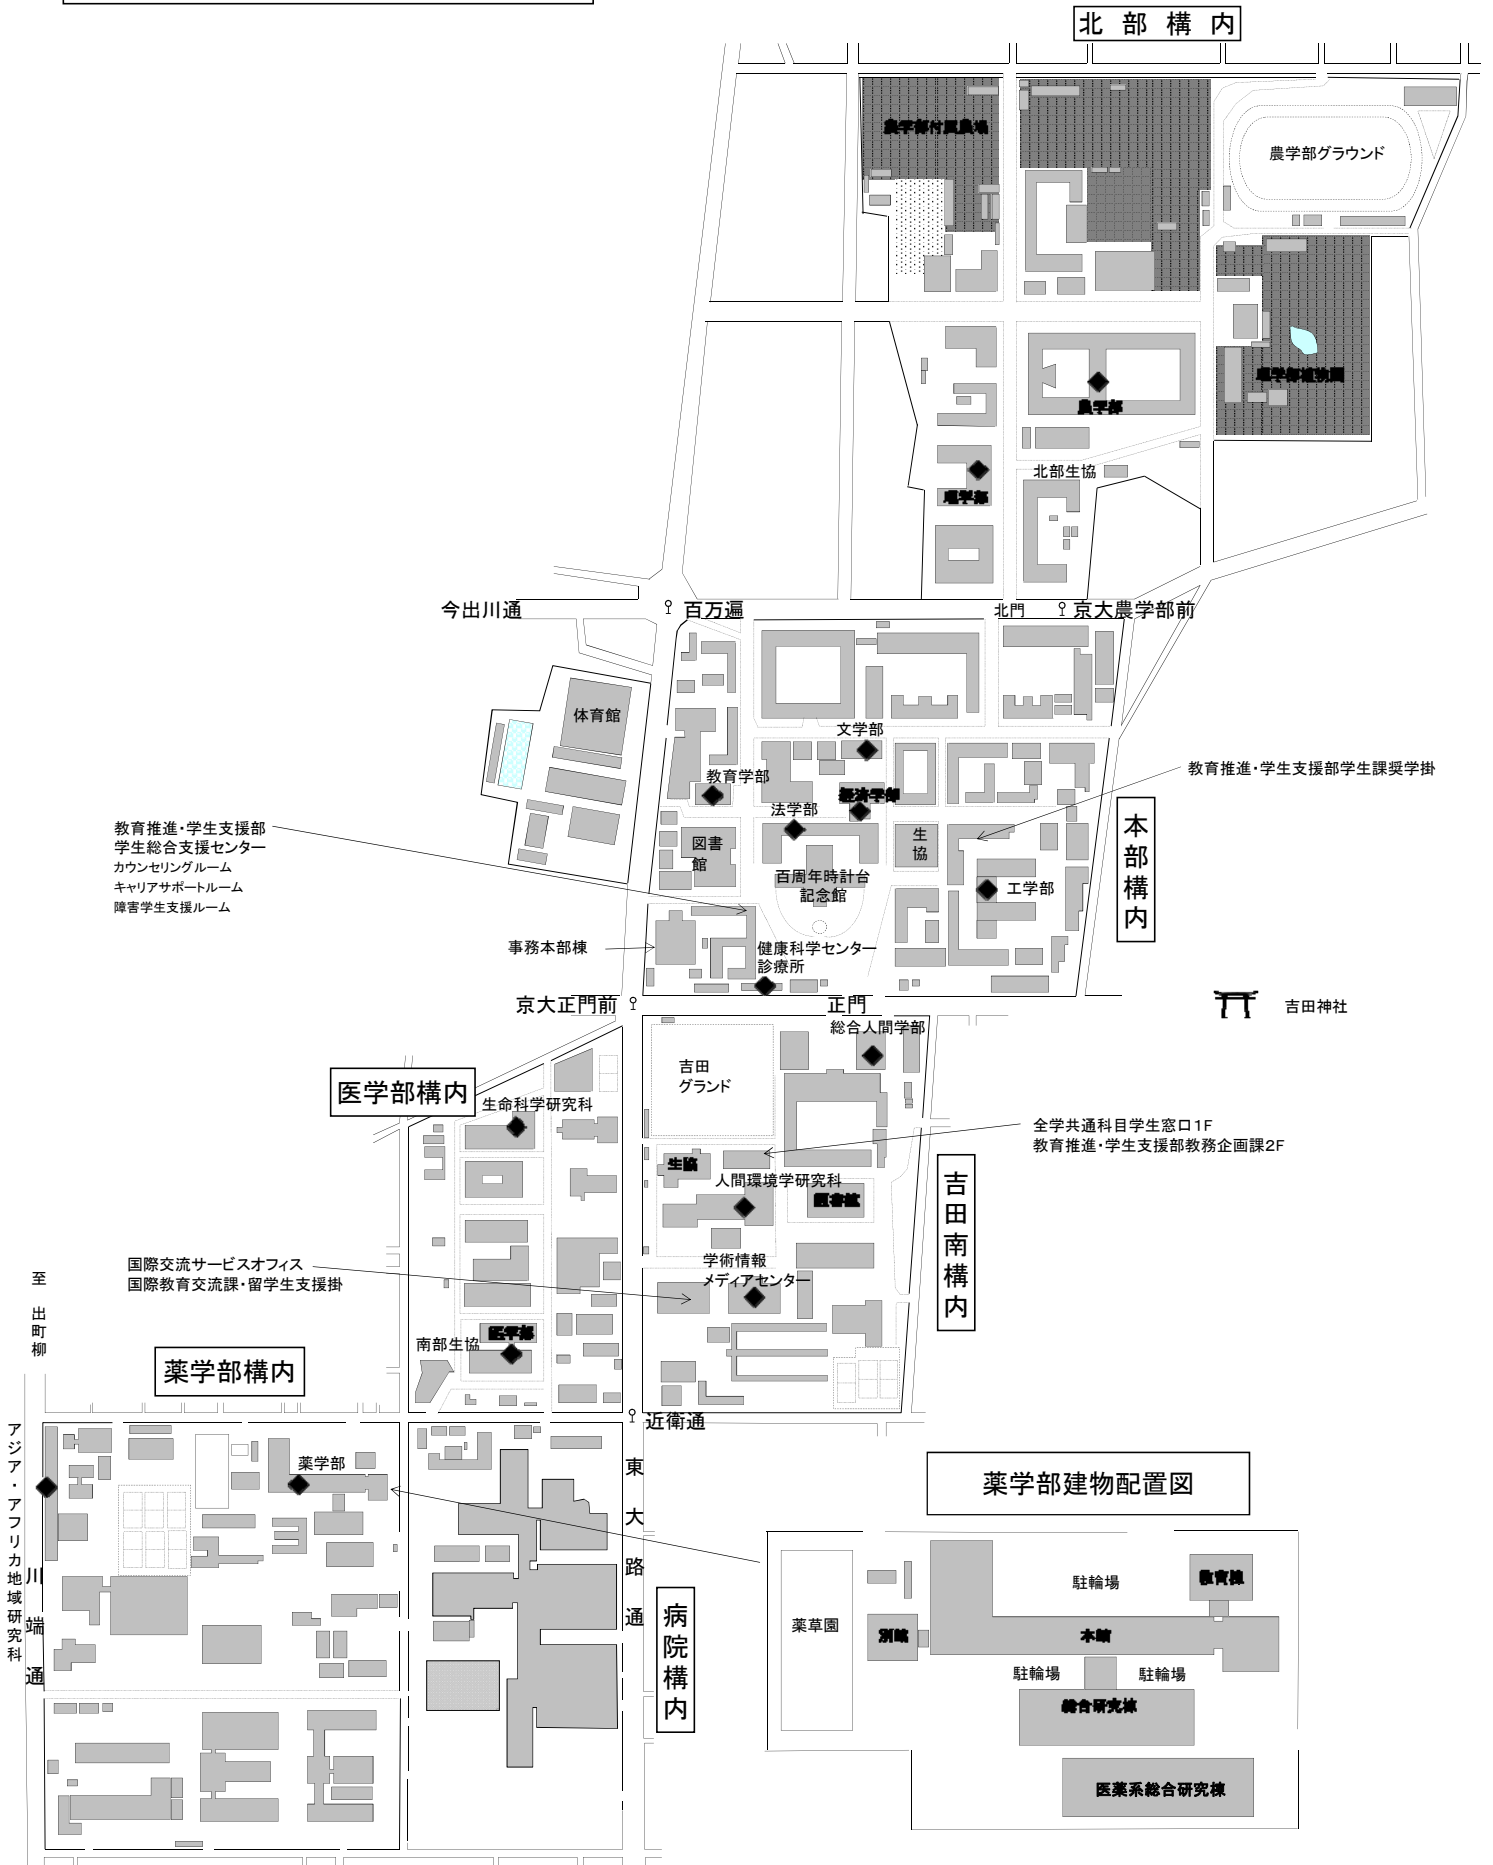

京都大学構内図 吉田キャンパス

至 丸太町